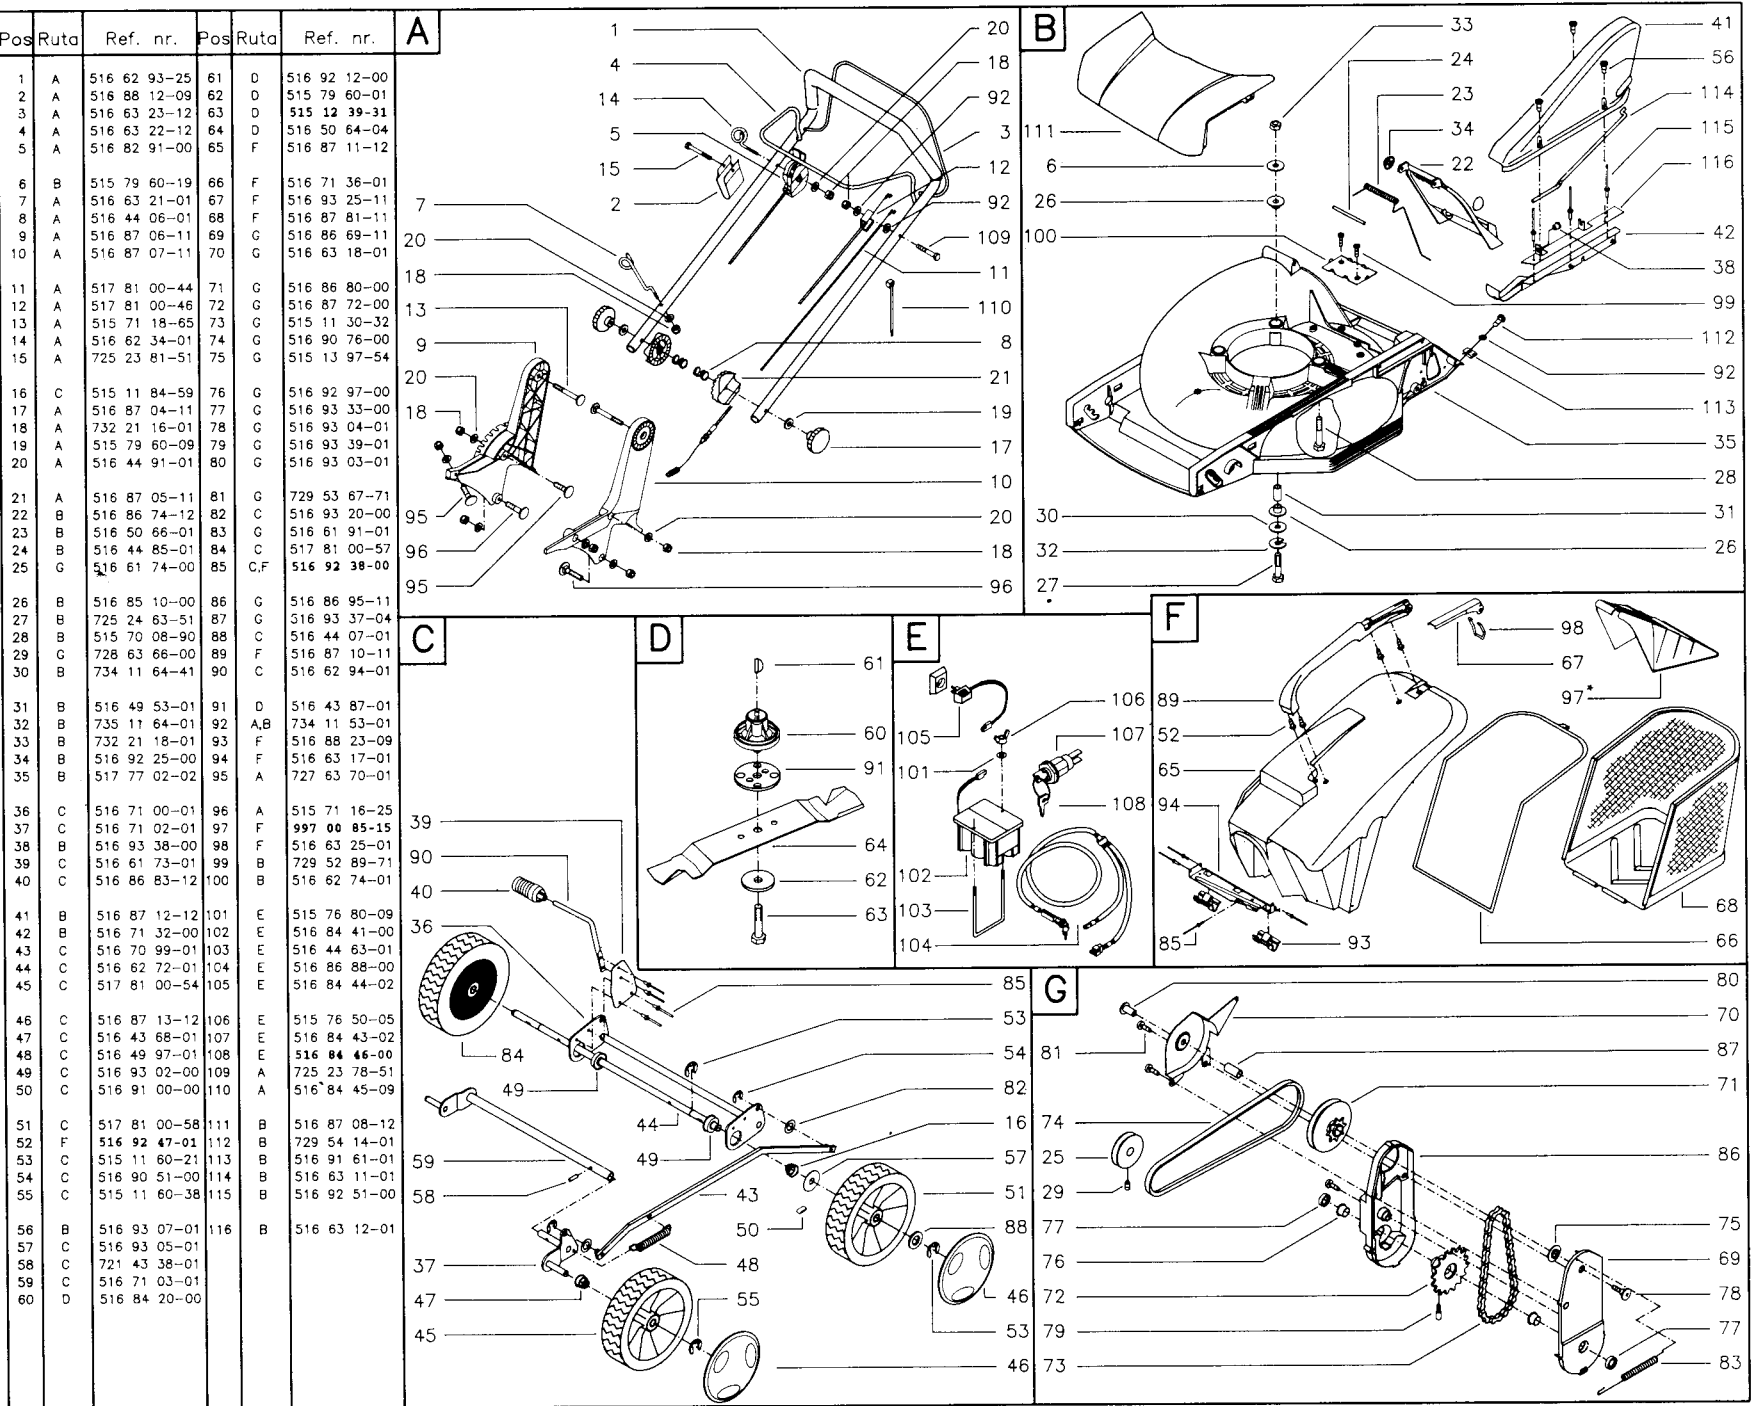

Prod. No: 994 S3 00-10, 994 S3 05-10
 Engine: B & S 12S682 Type: 0889 Trim: 01 (147 CD)
 Engine: B & S 12S687 Type: 0897 Trim: 01 (147 CDE)
 Engine: B & S 121887 Type: 3432 Trim: 01 (147 CDE)

SPAREPARTS
 107 26 62-61